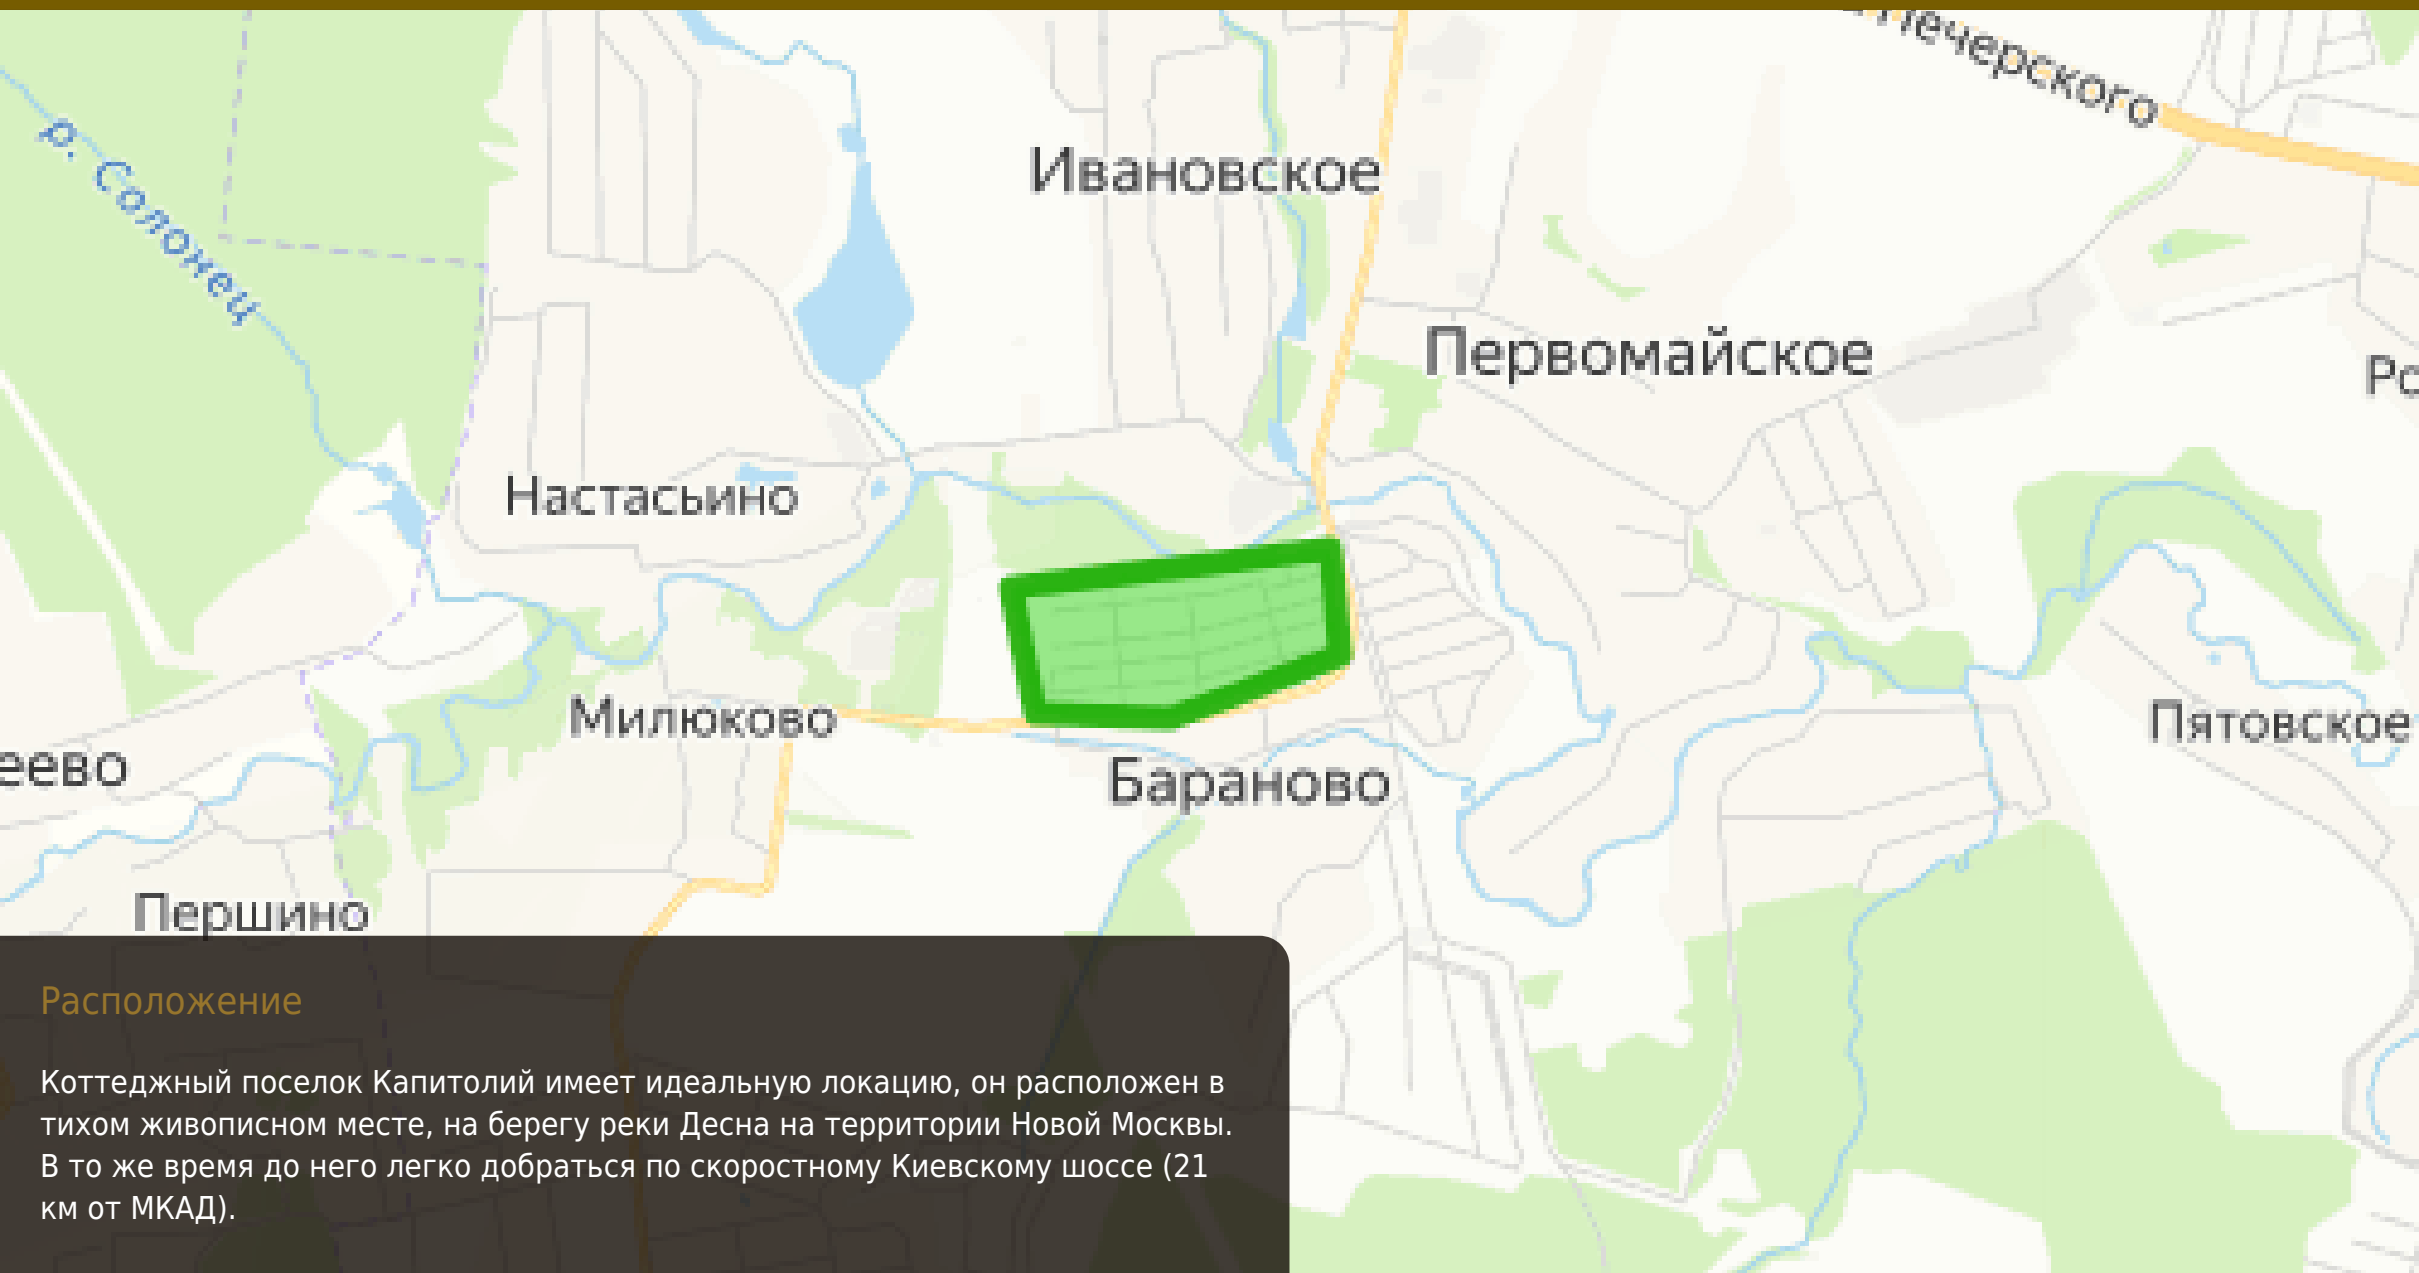

Поселок комфорт-класса
"Капитолий"

Брокер проекта - агентство Белые Ветры

Расположение

Коттеджный поселок Капитолий имеет идеальную локацию, он расположен в тихом живописном месте, на берегу реки Десна на территории Новой Москвы. В то же время до него легко добраться по скоростному Киевскому шоссе (21 км от МКАД).

Генплан

Поселок разместился на территории 20 га и поделен на 185 участков. Вашему вниманию представлен широкий спектр недвижимости: коттеджи, дуплексы, таунхаусы и участки (с подрядом и без подряда).

- Экспликация:**
- 1 Въездная группа
 - 2 Детская площадка
 - 3 р. Десна